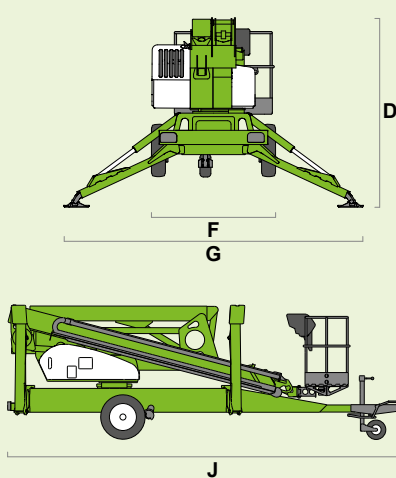

niftylift

TM64

(A) 69ft

(B) 62ft 6in

(C) 39ft 6in

500lbs

4ft 7in x 2ft 4in

100°

(D) 7ft 5in

(F) 5ft 11in

(G) 14ft 1in

(J) 22ft 10in

7610lbs

17%
9.5°

niftylift
 1438 S. Buncombe Road,
 Greer, SC - 29651
 United States
 1-800-643-8954
 usasales@niftylift.com
 www.niftylift.com

IS-106