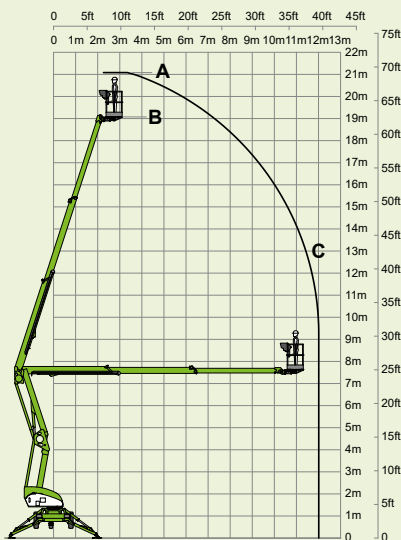

niftylift

TM64

(A) 69ft

(B) 62ft 6in

(C) 39ft 6in

500lbs

4ft 7in x 2ft 4in

100°

(D) 7ft 5in

(F) 5ft 11in

(G) 14ft 1in

(J) 22ft 10in

7610lbs

17%
9.5°

niftylift
 1438 S. Buncombe Road,
 Greer, SC - 29651
 United States
 1-800-643-8954
 usasales@niftylift.com
 www.niftylift.com

IS-106