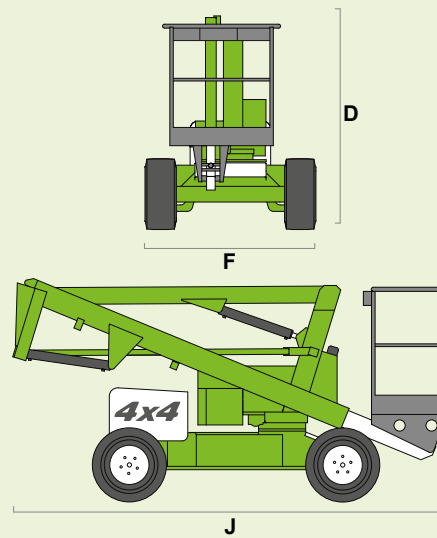

## SP34 4x4

(A) 40ft

(B) 33ft 6in

(C) 20ft

500lbs

3ft 7in x 2ft 2in

(D) 6ft 5in

(F) 5ft 3in

(J) 13ft 5in

2.2mph

14ft 1in

30%  
17°

8020lbs

**niftylift**  
1438 S. Buncombe Road,  
Greer, SC - 29651  
United States  
1-800-643-8954  
usasales@niftylift.com  
www.niftylift.com

**BiEnergy**