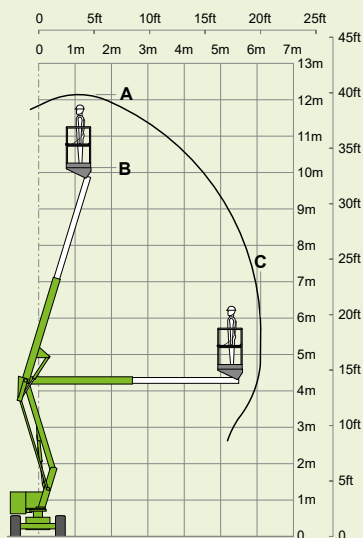

## SP34 4x4

(A) 40ft

(B) 33ft 6in

(C) 20ft

500lbs

3ft 7in x 2ft 2in

(D) 6ft 5in

(F) 5ft 3in

(J) 13ft 5in

2.2mph

14ft 1in

30%  
17°

8020lbs

**niftylift**  
1438 S. Buncombe Road,  
Greer, SC - 29651  
United States  
1-800-643-8954  
usasales@niftylift.com  
www.niftylift.com

**BiEnergy**