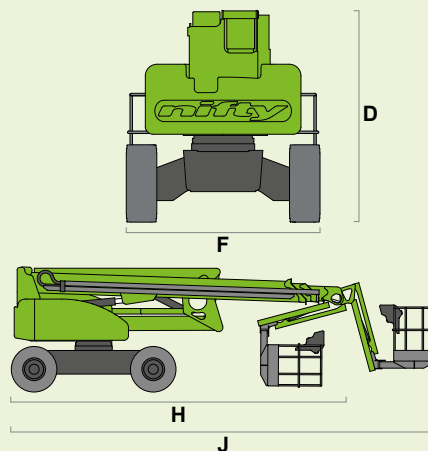

niftylift

SP85 4x4

(A) 92ft

(B) 85ft 6in

(C) 62ft

620lbs

7ft 10in x 2ft 11in

150°

180°

(D) 8ft 10in

(F) 8ft 2in

(H) 23ft 11in

(J) 30ft 5in

3mph

19ft 4in

35%*/40%
19°*/22°

31700lbs*/31880lbs

Hybrid²

SiOPS® Gen² Hybrid
Niftylink®

niftylift
1438 S. Buncombe Road,
Greer, SC - 29651
United States
1-800-643-8954
usasales@niftylift.com
www.niftylift.com

IS-113