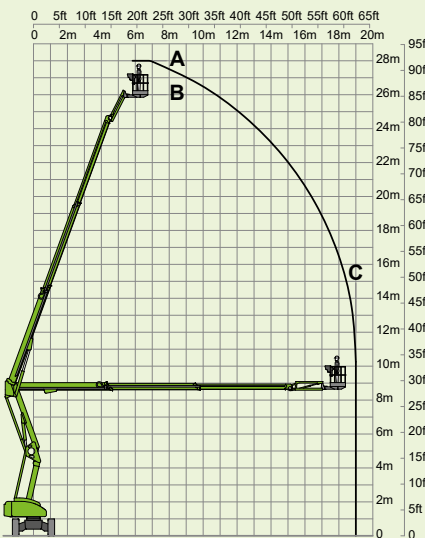

niftylift

SP85 4x4

(A) 92ft

(B) 85ft 6in

(C) 62ft

620lbs

7ft 10in x 2ft 11in

150°

180°

(D) 8ft 10in

(F) 8ft 2in

(H) 23ft 11in

(J) 30ft 5in

3mph

19ft 4in

35%*/40%
19°*/22°

31700lbs*/31880lbs

Hybrid²

SiOPS® Gen² Hybrid
Niftylink®

niftylift
1438 S. Buncombe Road,
Greer, SC - 29651
United States
1-800-643-8954
usasales@niftylift.com
www.niftylift.com

IS-113